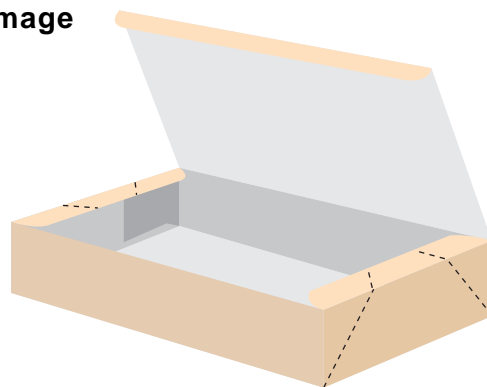

PACKAGE CONSTRUCTION DATA / PDF

Kyoei package "tsutsumu" information on the web.

HOME PAGE Address <http://www.vowel.or.jp/~kyoei/>

ワンピース.7 (ヒンジカバー付.A)

No.07-07

Onepiece Type-7 (attached to hinge.A) No.07-07

用途 カジュアルな商品に向いている。
ギフトにも向く。

特徴 ミシン目が入っているため折りたためる
わりと安価
組み立てがとても簡単
保管時にかさばらない
重量物には不向き

Constructed
Image

Construction